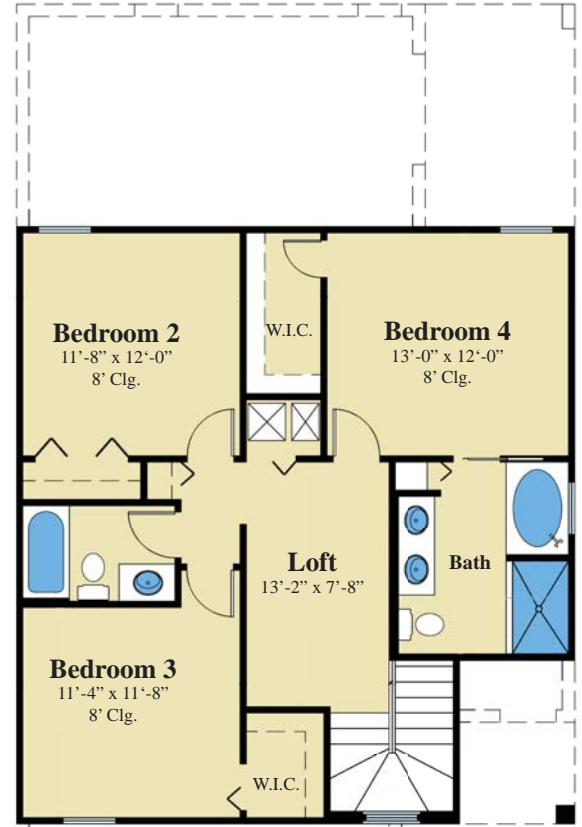

## "AZALEA"

First Floor

Second Floor

<b>Living Area</b>	
<b>First Floor A/C</b>	<b>1,119 s.f.</b>
<b>Second Floor A/C</b>	<b>859 s.f.</b>
<b>Total Area A/C</b>	<b>1,978 s.f.</b>
<b>Garage</b>	<b>405 s.f.</b>
<b>Covered Entry</b>	<b>33 s.f.</b>
<b>Covered Lanai</b>	<b>84 s.f.</b>
<b>Total</b>	<b>2,500 s.f.</b>

**4 BEDROOM - 3 1/2 BATH**  
**PARKWOOD SUMTER PROPERTIES**